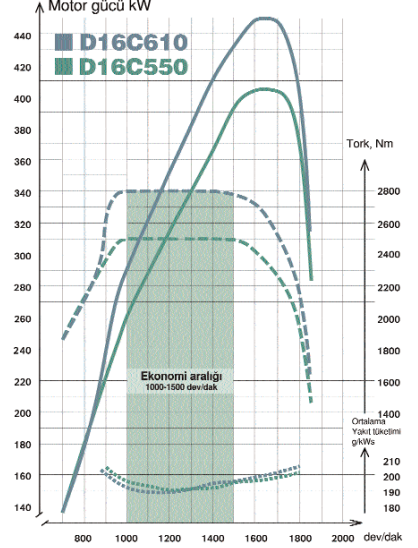

FH16 6X4 ÇEKİCİ

FH16 550/610 HP 64 Çekici

FH16 580/660 HP 64 Çekici

MOTOR SEÇENEKLERİ

	FH550	FH610	FH580	FH660
Silindir hacmi (lt)	16.1		16.1	
	Üstten egzantrikli sıralı 6 silindirdirli motor, silindir başına 4 supap ve birim enjektör içerir		Üstten egzantrikli sıralı 6 silindirdirli motor, silindir başına 4 supap ve birim enjektör içerir	
Çap/strok	165/144 mm		165/144 mm	
Motor gücü HP (KW)	550 (405)	610 (449)	580 (426)	660 (485)
Maksimum tork (Nm.)	2500	2800	2800	3100
	950 - 1500 dev/dak.		1000-1450 dev/dak.	
Şanzıman	VO2814 2800 Nm, 14 vitesli		VO2814 2800 Nm., 14 Vitesli	VO3112AT I-Shift 3100 Nm., 12 Vitesli
Emisyon kontrolü	EURO3		EURO4	