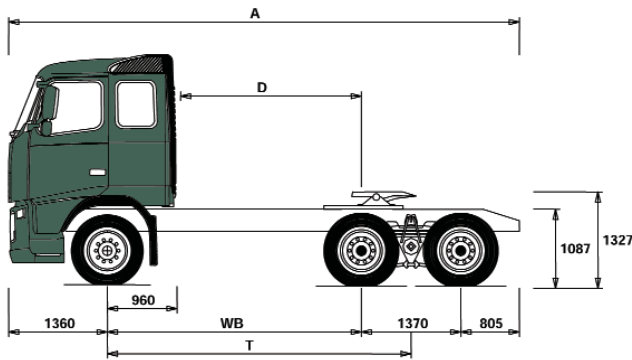

Volvo bu broşürdeki teknik verileri önceden haber vermeksizin değiştirme hakkını saklı tutar. Araçta bulunan özellikler tüm ürünler için geçerli değildir. Yasal ağırlıklar ülkeden ülkeye farklılık gösterebilir. Müsaade edilen azami ağırlıklar Karayolları Trafik Yönetmeliği'nde belirlenmiştir. Daha detaylı bilgi alabilmek için Volvo Satış Departmanı'na danışınız.