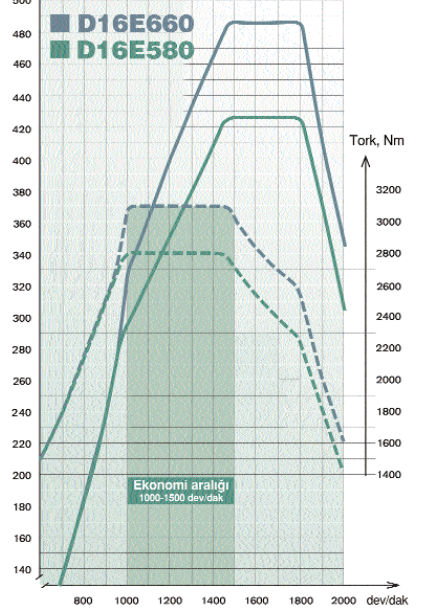

D16C550

D16C610

Motor gücü kW