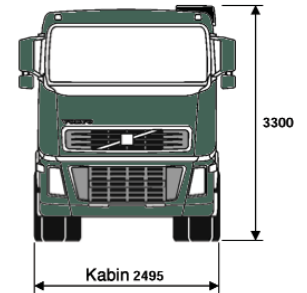

Volvo bu broşürdeki teknik verileri önceden haber vermeksizin değiştirme hakkını saklı tutar. Araçta bulunan özellikler tüm ürünler için geçerli değildir. Yasal ağırlıklar ülkeden ülkeye farklılık gösterebilir. Müsaade edilen azami ağırlıklar Karayolları Trafik Yönetmeliği'nde belirlenmiştir. Daha detaylı bilgi alabilmek için Volvo Satış Departmanı'na danışınız.